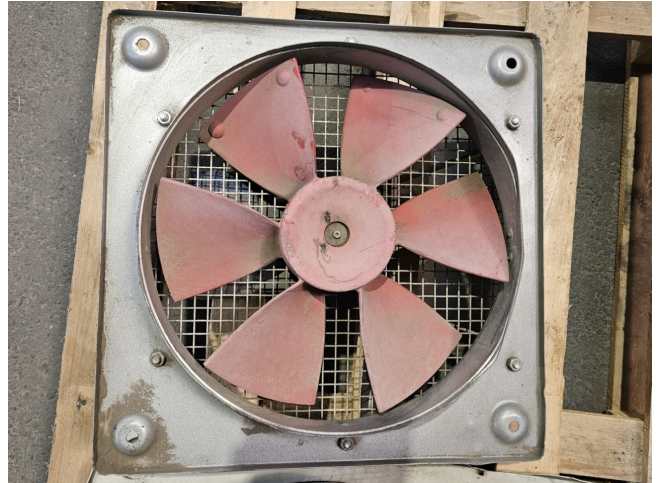

### Specifications

Marka	S&P
Rodzaj	HDT/4-355IIBT5 D
Średnica Ø (mm)	360
Moc (kW)	0,18
Prędkość (obr/min)	1340
Size & Weight	450x450x330 mm (LxWxH)
Stock	1

#### Used S&P HDT/4-355IIBT5 D

Used Soler & Palau HDT/4-355IIBT5 D fan with the following specifications: 50 Hz - 0,18 kW - 1340 RPM - diameter 360 mm.